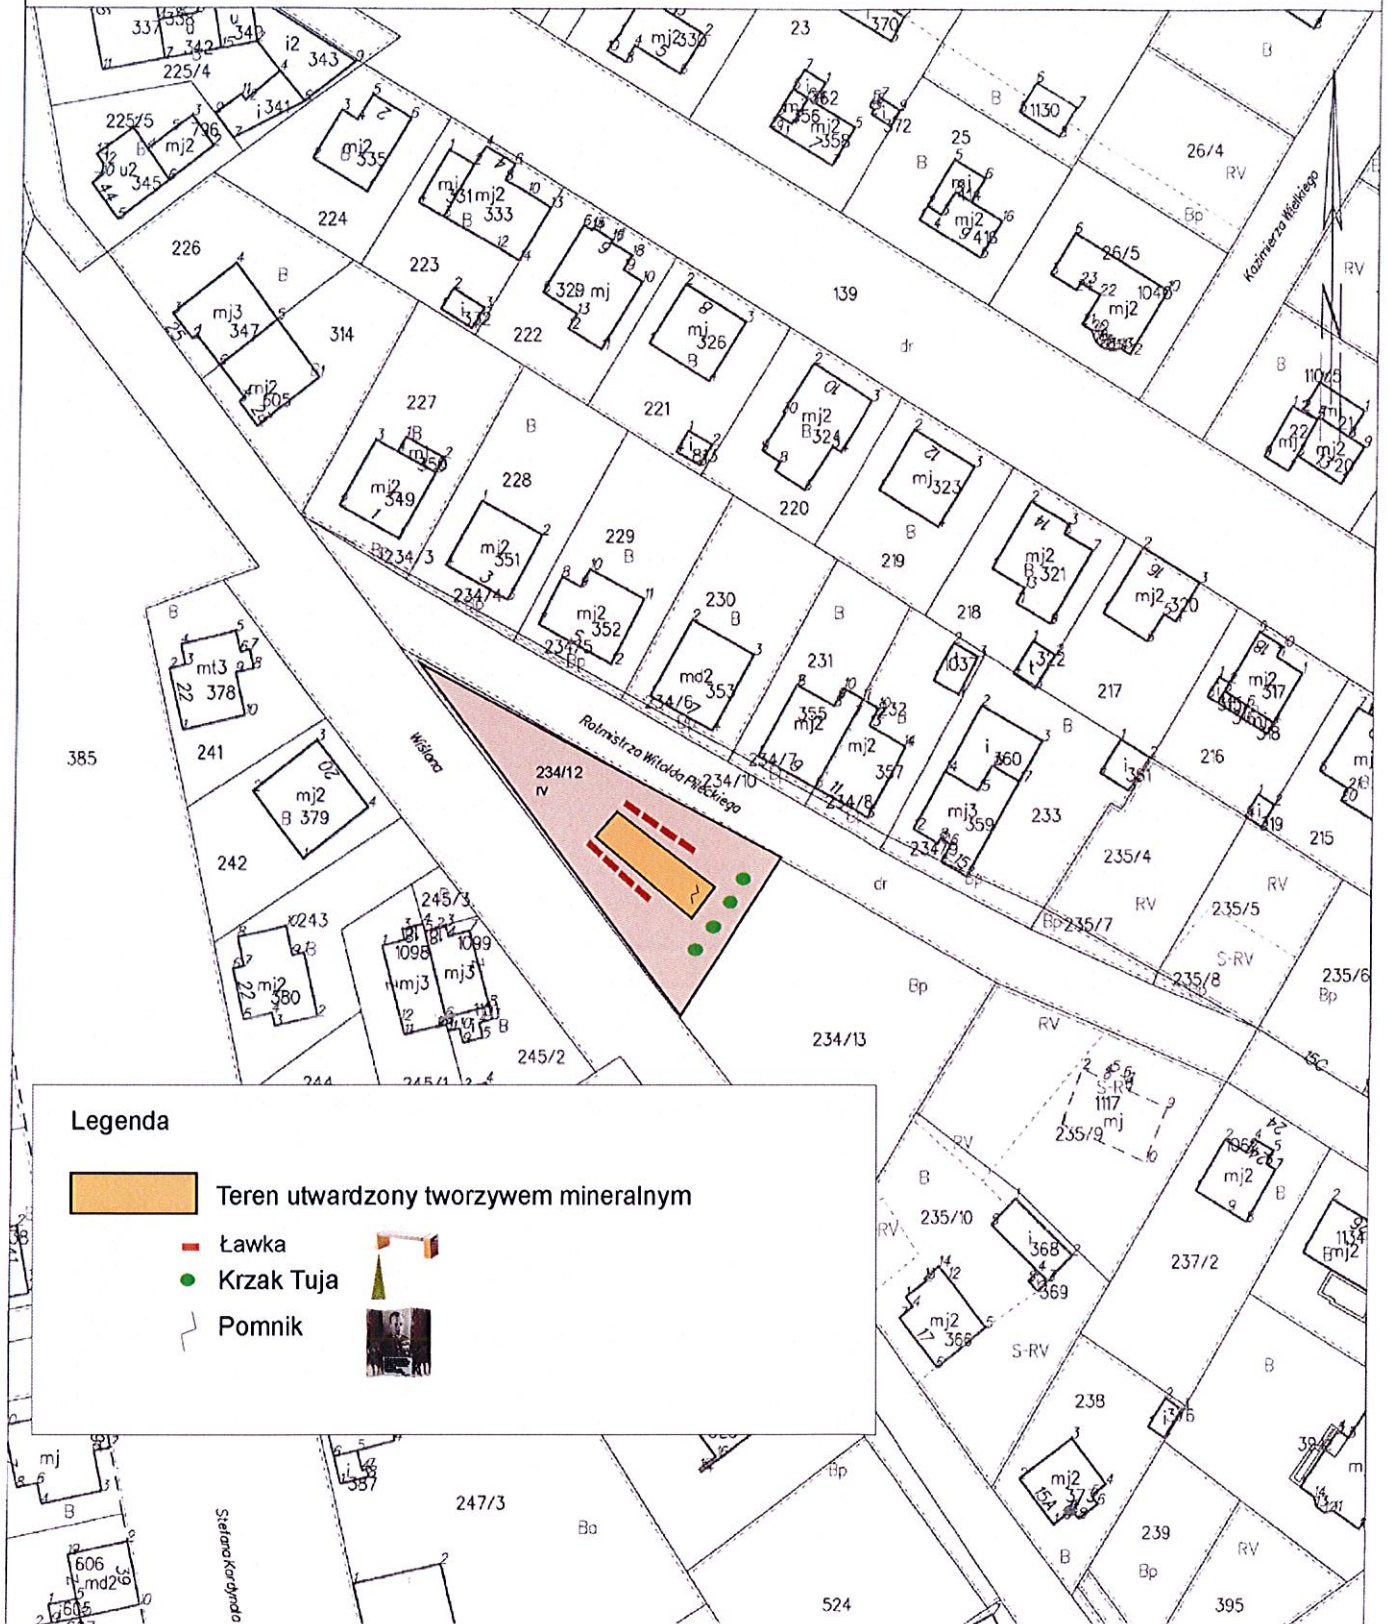

# Projekt pomnika Żołnierzy Wyklętych

województwo: Zachodniopomorskie  
Powiat: białogardzki  
Jednostka ewidencyjna: 320101\_1, Białogard  
Obręb: 0007, 320101\_10007

SKALA 1:1000

Układ odniesienia: PL-ETRF89, układ wsp. płaskich: PL-2000 strefa 5 (15°), układ wys.: PL-KRON86-NH

Autor pomysłu  
Adam Pietrzykowski